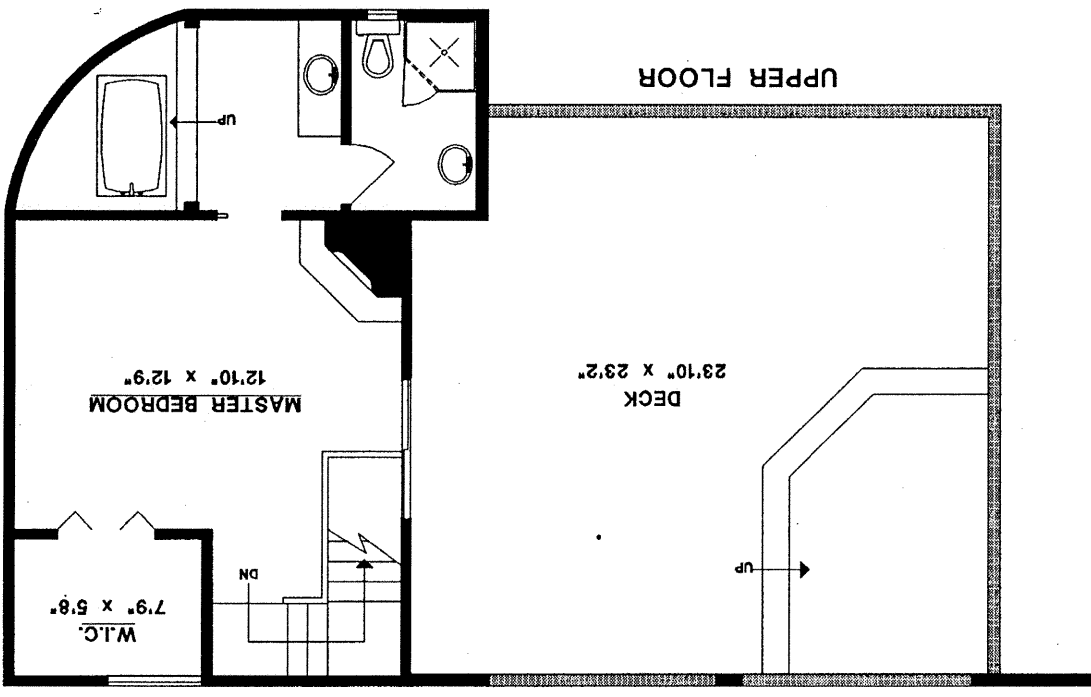

DATE: JAN/Y/2009  
FILE: 1044-19

DECK 573 SQ.FT.  
TOTAL 1572 SQ.FT.  
UPPER FLOOR 480 SQ.FT.  
MAIN FLOOR 1092 SQ.FT.

phone: 604-988-8000  
EMAIL: 000@remax-creal.com  
kath@remax-creal.com

CREAL REALTY  
#101 - 2609 Westview Dr.  
North Vancouver, B.C.  
V7N 4M2

2053 Mt. SEYMOUR Prkw.  
NORTH VANCOUVER