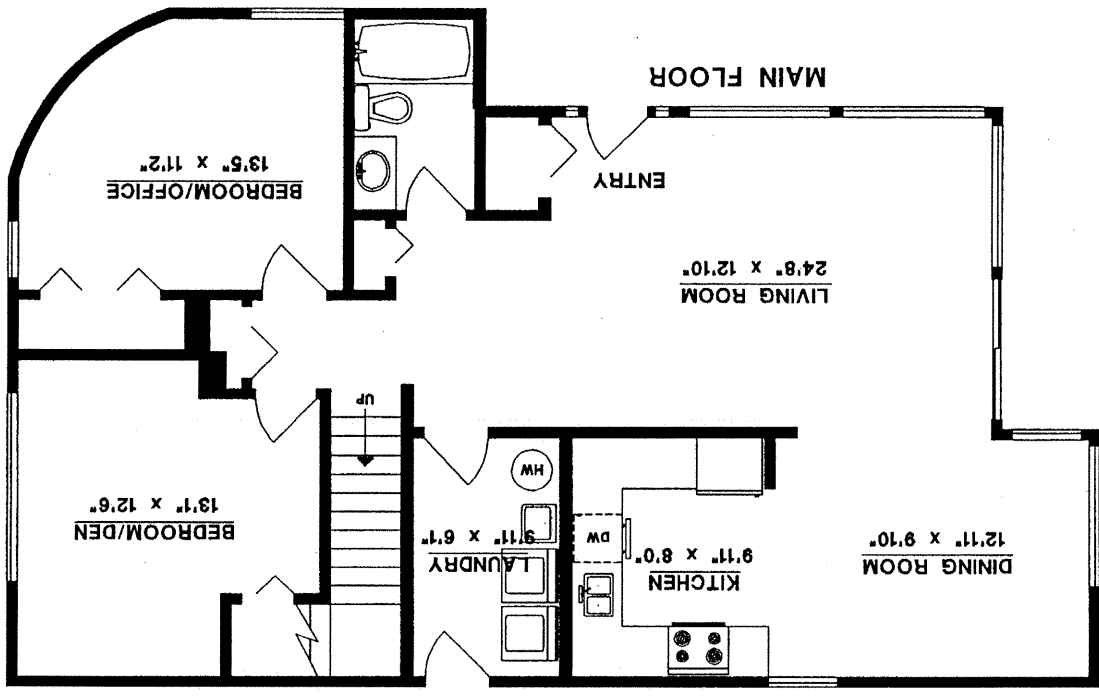

DATE: JAN/Y/2009  
FILE: 1044-19

DECK 573 SQ.FT.  
TOTAL 1572 SQ.FT.  
UPPER FLOOR 480 SQ.FT.  
MAIN FLOOR 1092 SQ.FT.

phone: 604-988-8000  
EMAIL: 000@remax-creal.com  
kath@remax-creal.com

CREAL REALTY  
#101 - 2609 Westview Dr.  
North Vancouver, B.C.  
V7N 4M2

2053 Mt. SEYMOUR Prkw.  
NORTH VANCOUVER